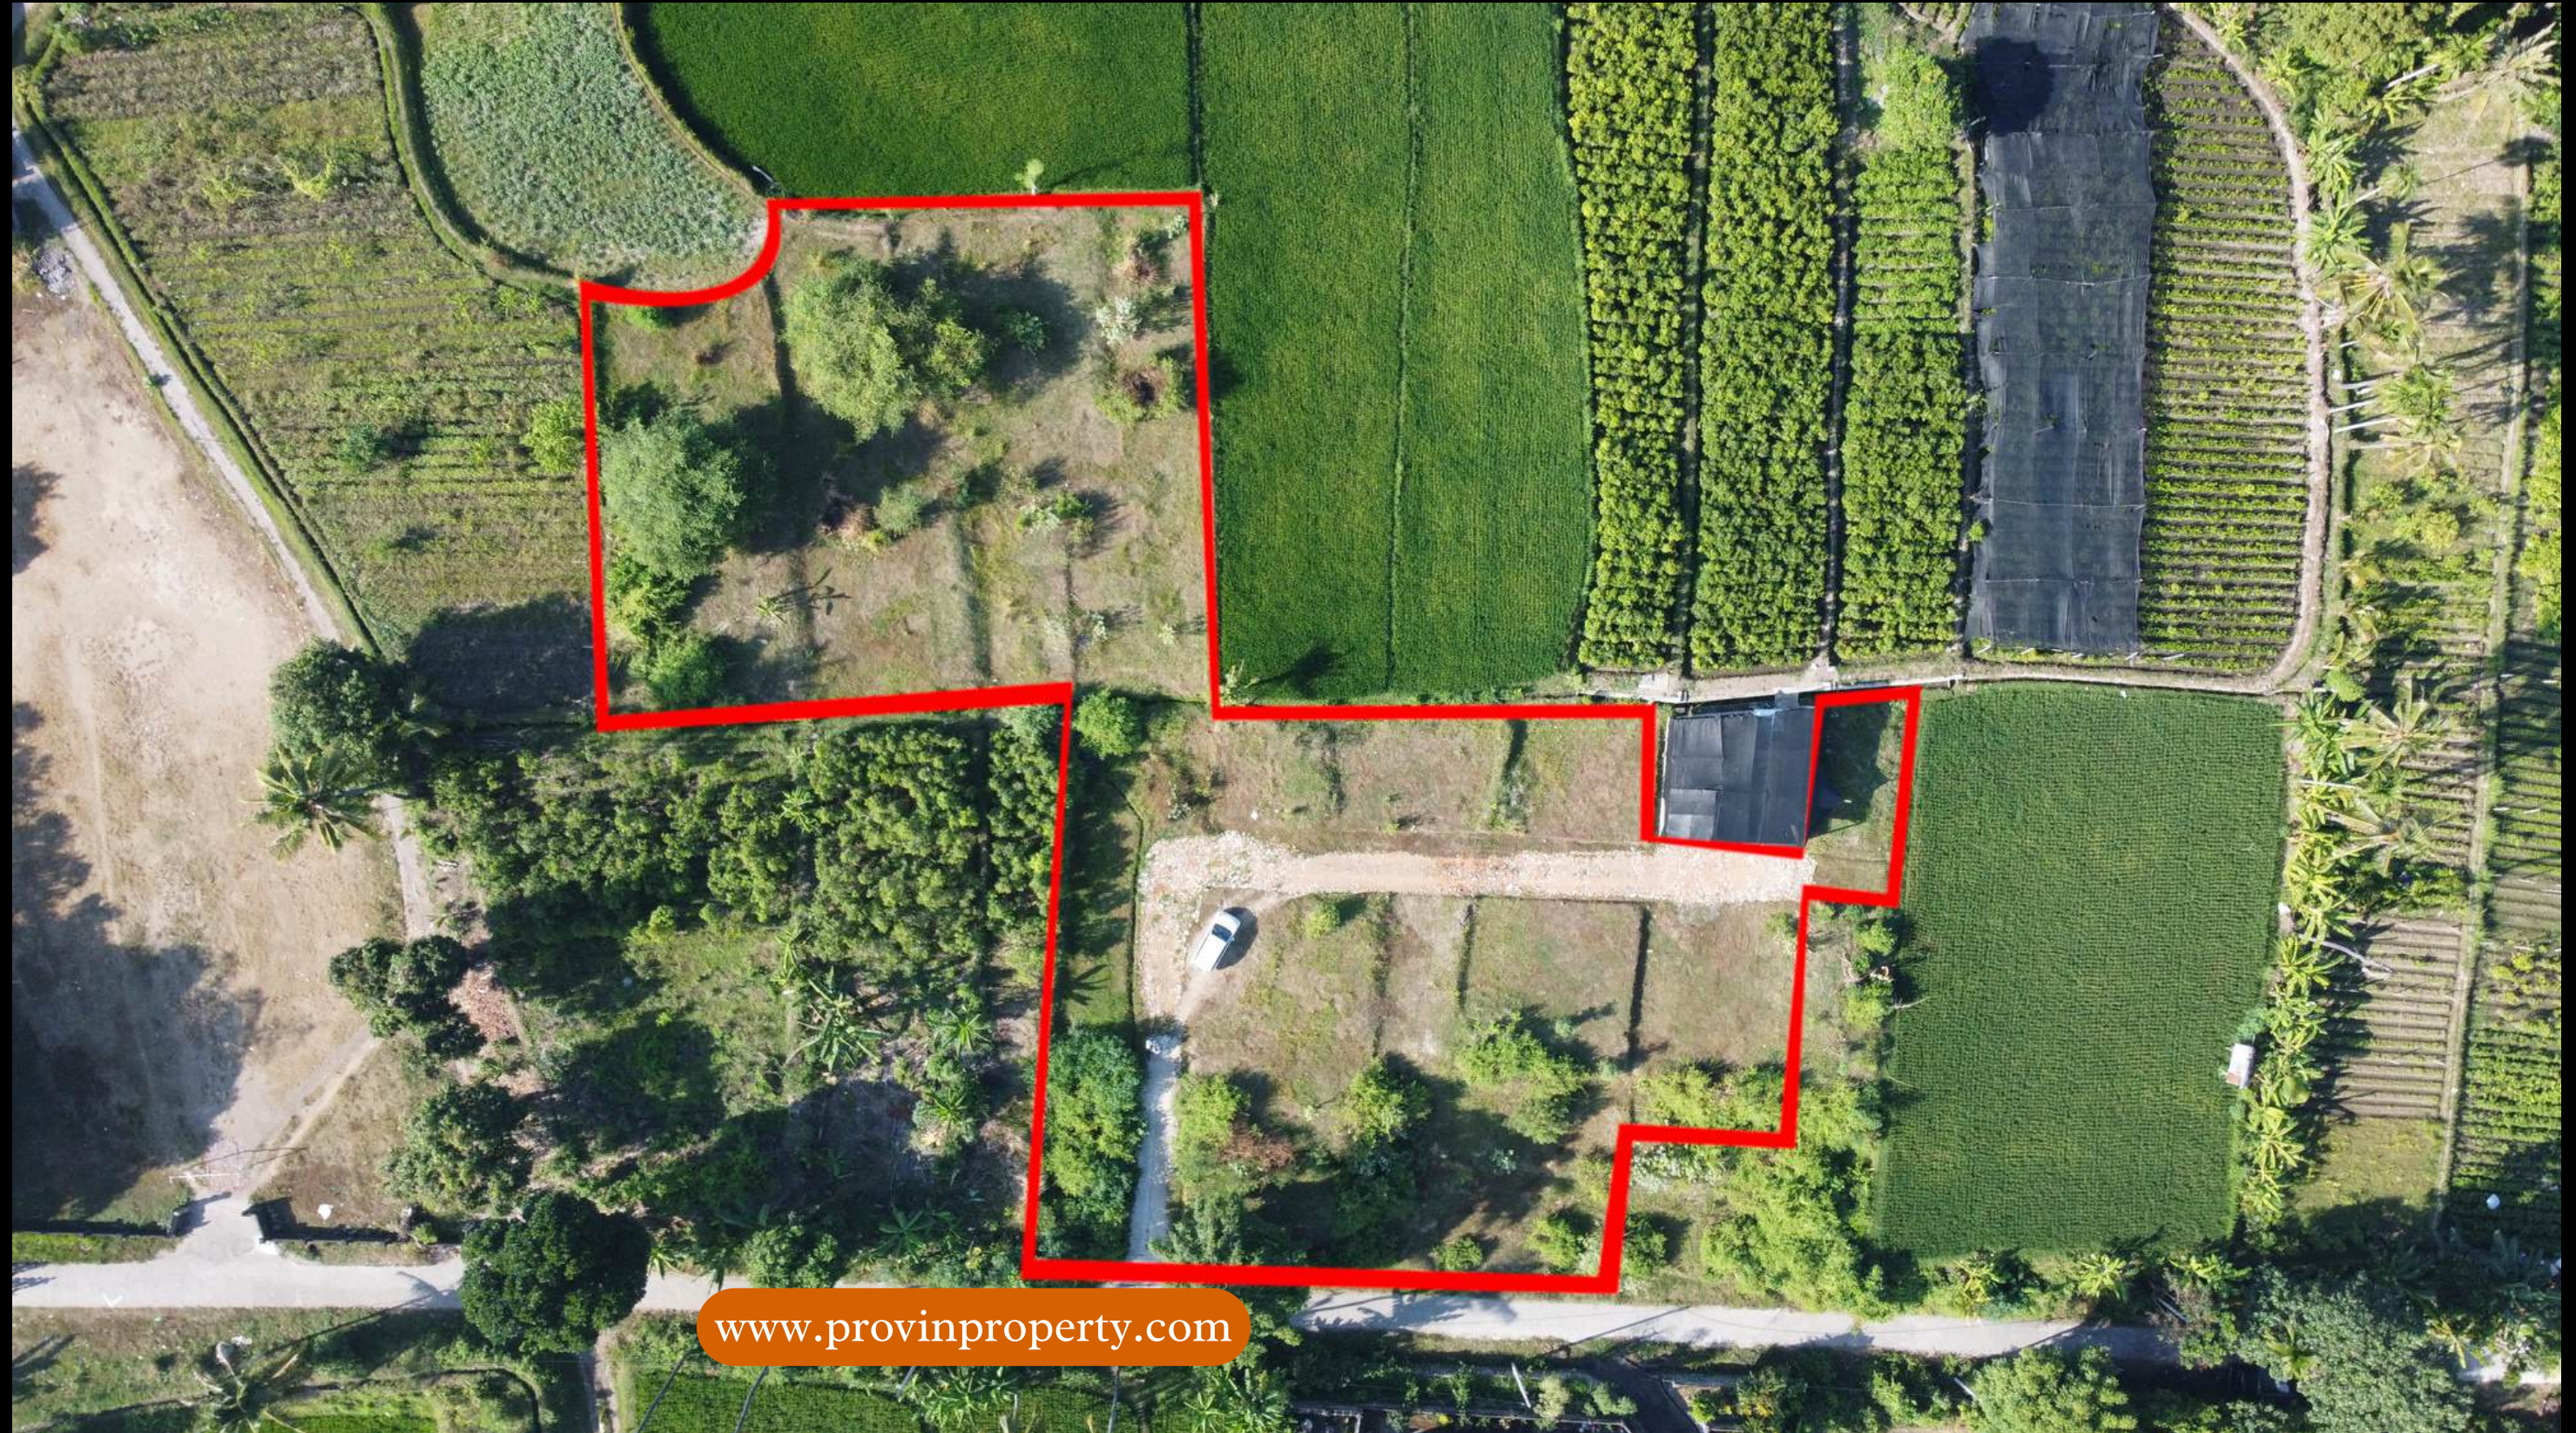

provin
property - investing

SINABUN star

tumbuh bersama masa depan

www.provinproperty.com

MENARIK MASA DEPAN DI MASA KINI

SINABUN star merupakan lokasi tanah kosong yang memiliki berbagai prospek, Untuk itu, dengan lokasi yang strategis di wilayah Bali Utara, Maka SINABUN star menjadi pilihan investasi di masa depan dengan potensi nilai ekonomi yang tinggi.

LOKASI

Luas Tanah

2.385m²

Nilai

Rp. 3.8

Miliar

LOKASI

*Akses
jalan
umum
yang
memadai*

LOKASI
*Suasana
lokasi
yang asri
dan layak
untuk
berbagai
keperluan*

LOKASI STRATEGIS DAPAT DI GUNAKAN UNTUK BERBAGAI MACAM FUNGSI

POTENSI MASA DEPAN YANG MENARIK

Singaraja, kota pelabuhan di Bali utara, menyimpan potensi bisnis pariwisata yang sangat menjanjikan. Dengan pesona alam yang masih asri, budaya yang kaya, dan sejarah yang panjang, Singaraja menawarkan alternatif wisata yang berbeda dari kawasan wisata Bali selatan yang lebih ramai.

TERIMA KASIH

More detail

Menara Sentraya Jl. Iskandarsyah Raya
No 1A. It 12 unit 3A, Kebayoran Baru,
Jakarta Selatan, Indonesia.